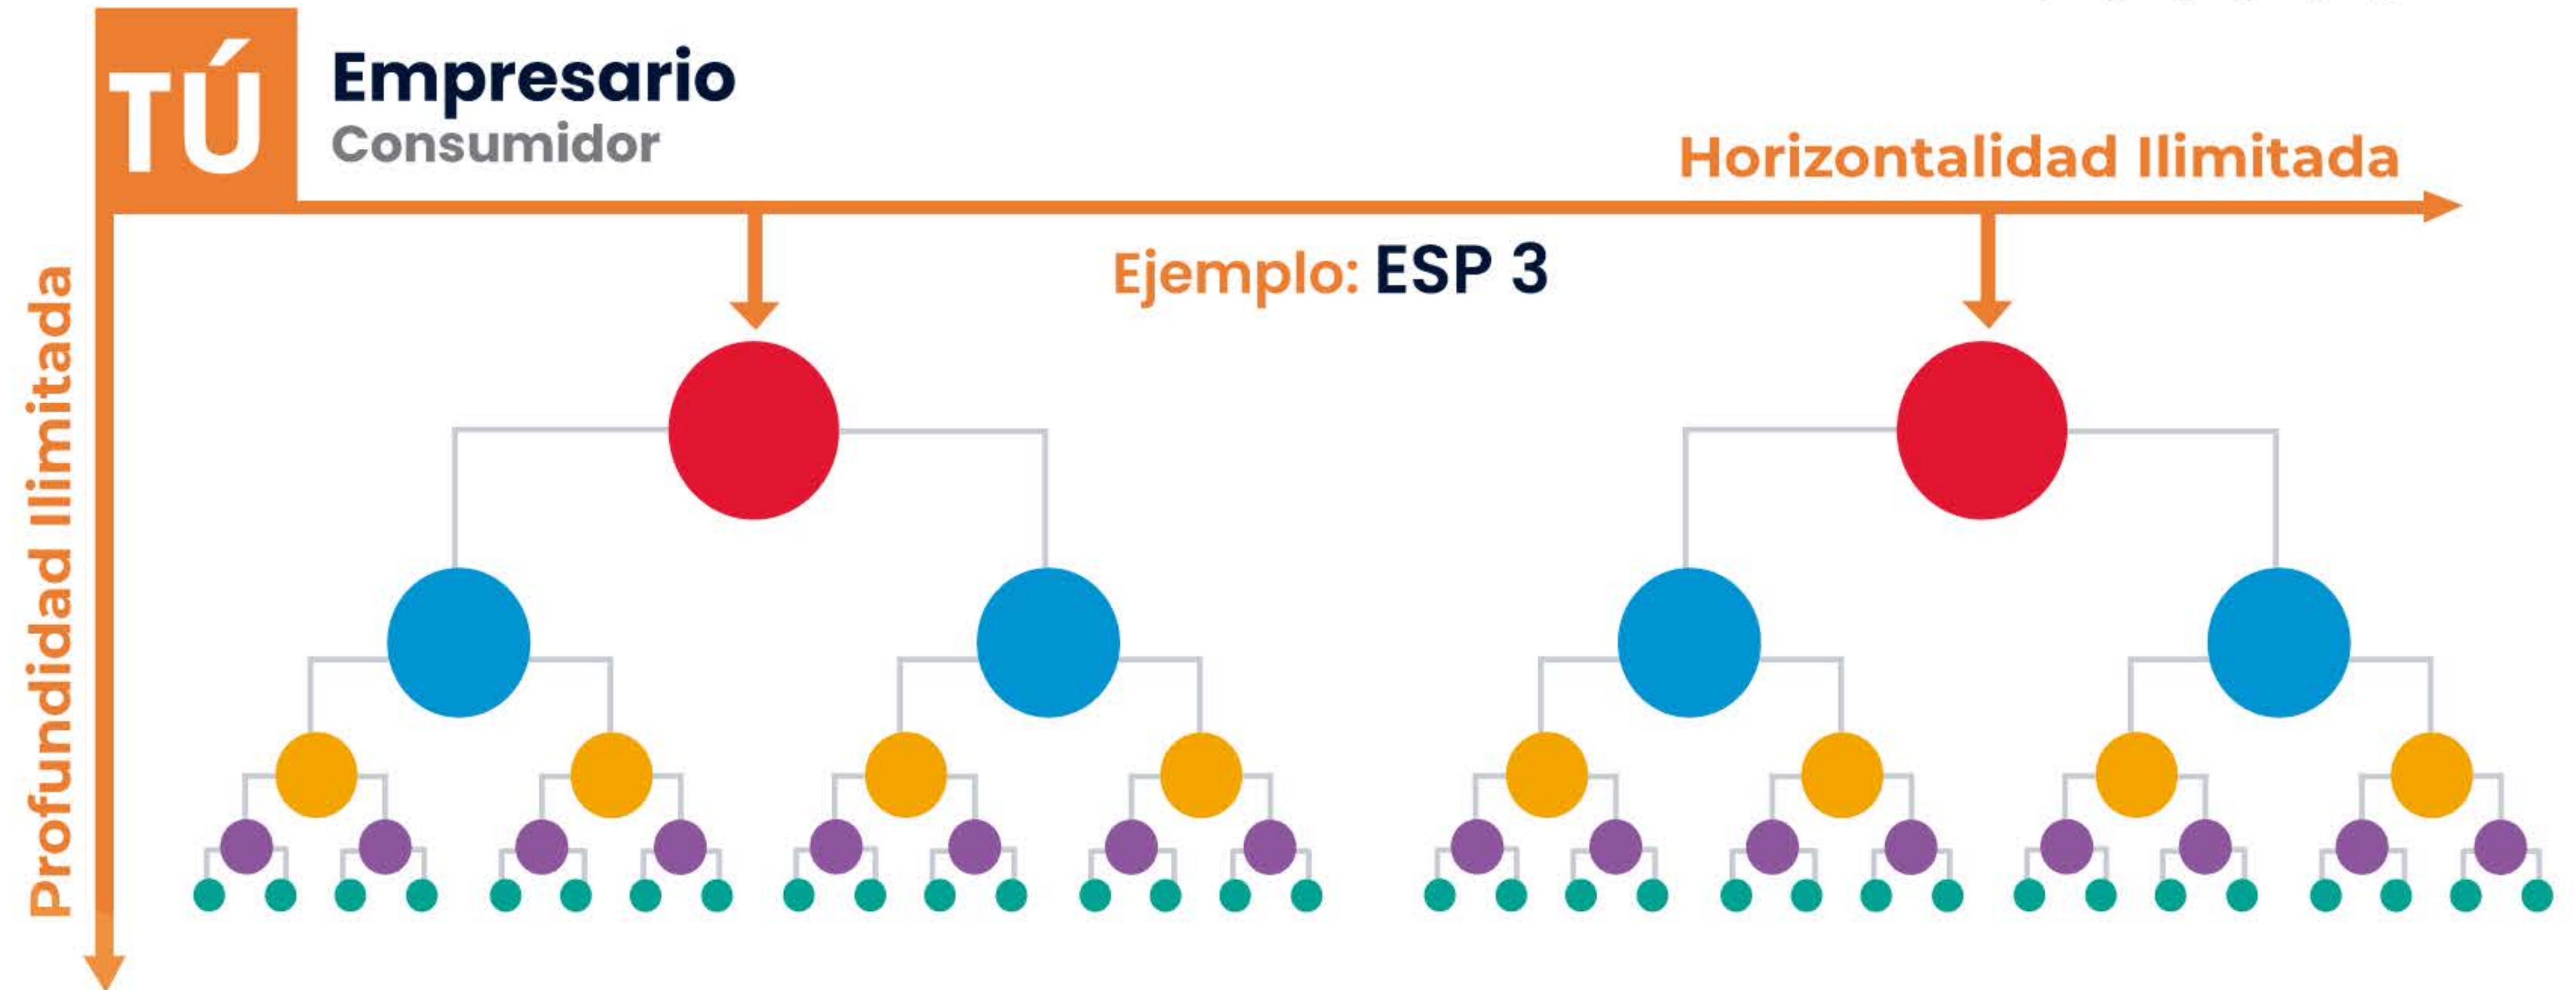

EMPRESA

Mr. Leow Soon Seng
Fundador

- Malasia 1995
- Presencia en 70 países
- Panamá 2015
- Santiago, Veraguas 2019
- Autoridad Panameña de Seguridad de Alimentos
- Convenios

PRODUCTO

- PIOIR Ganoderma Black Coffee
- PIOIR Ganoderma Chocolate Drink
- PIOIR Ganoderma Coffee 3 in 1
- PIOIR C'real Spirulina
- PIOIR Cápsulas Ganoderma y Excellium

NETWORK MARKETING

- 60 + de 60 años en la industria
- Baja inversión
- Flexibilidad de tiempo plan B
- Sistema de formación y duplicación
- Ingresos adicionales libertad financiera

Oportunidad De Negocios