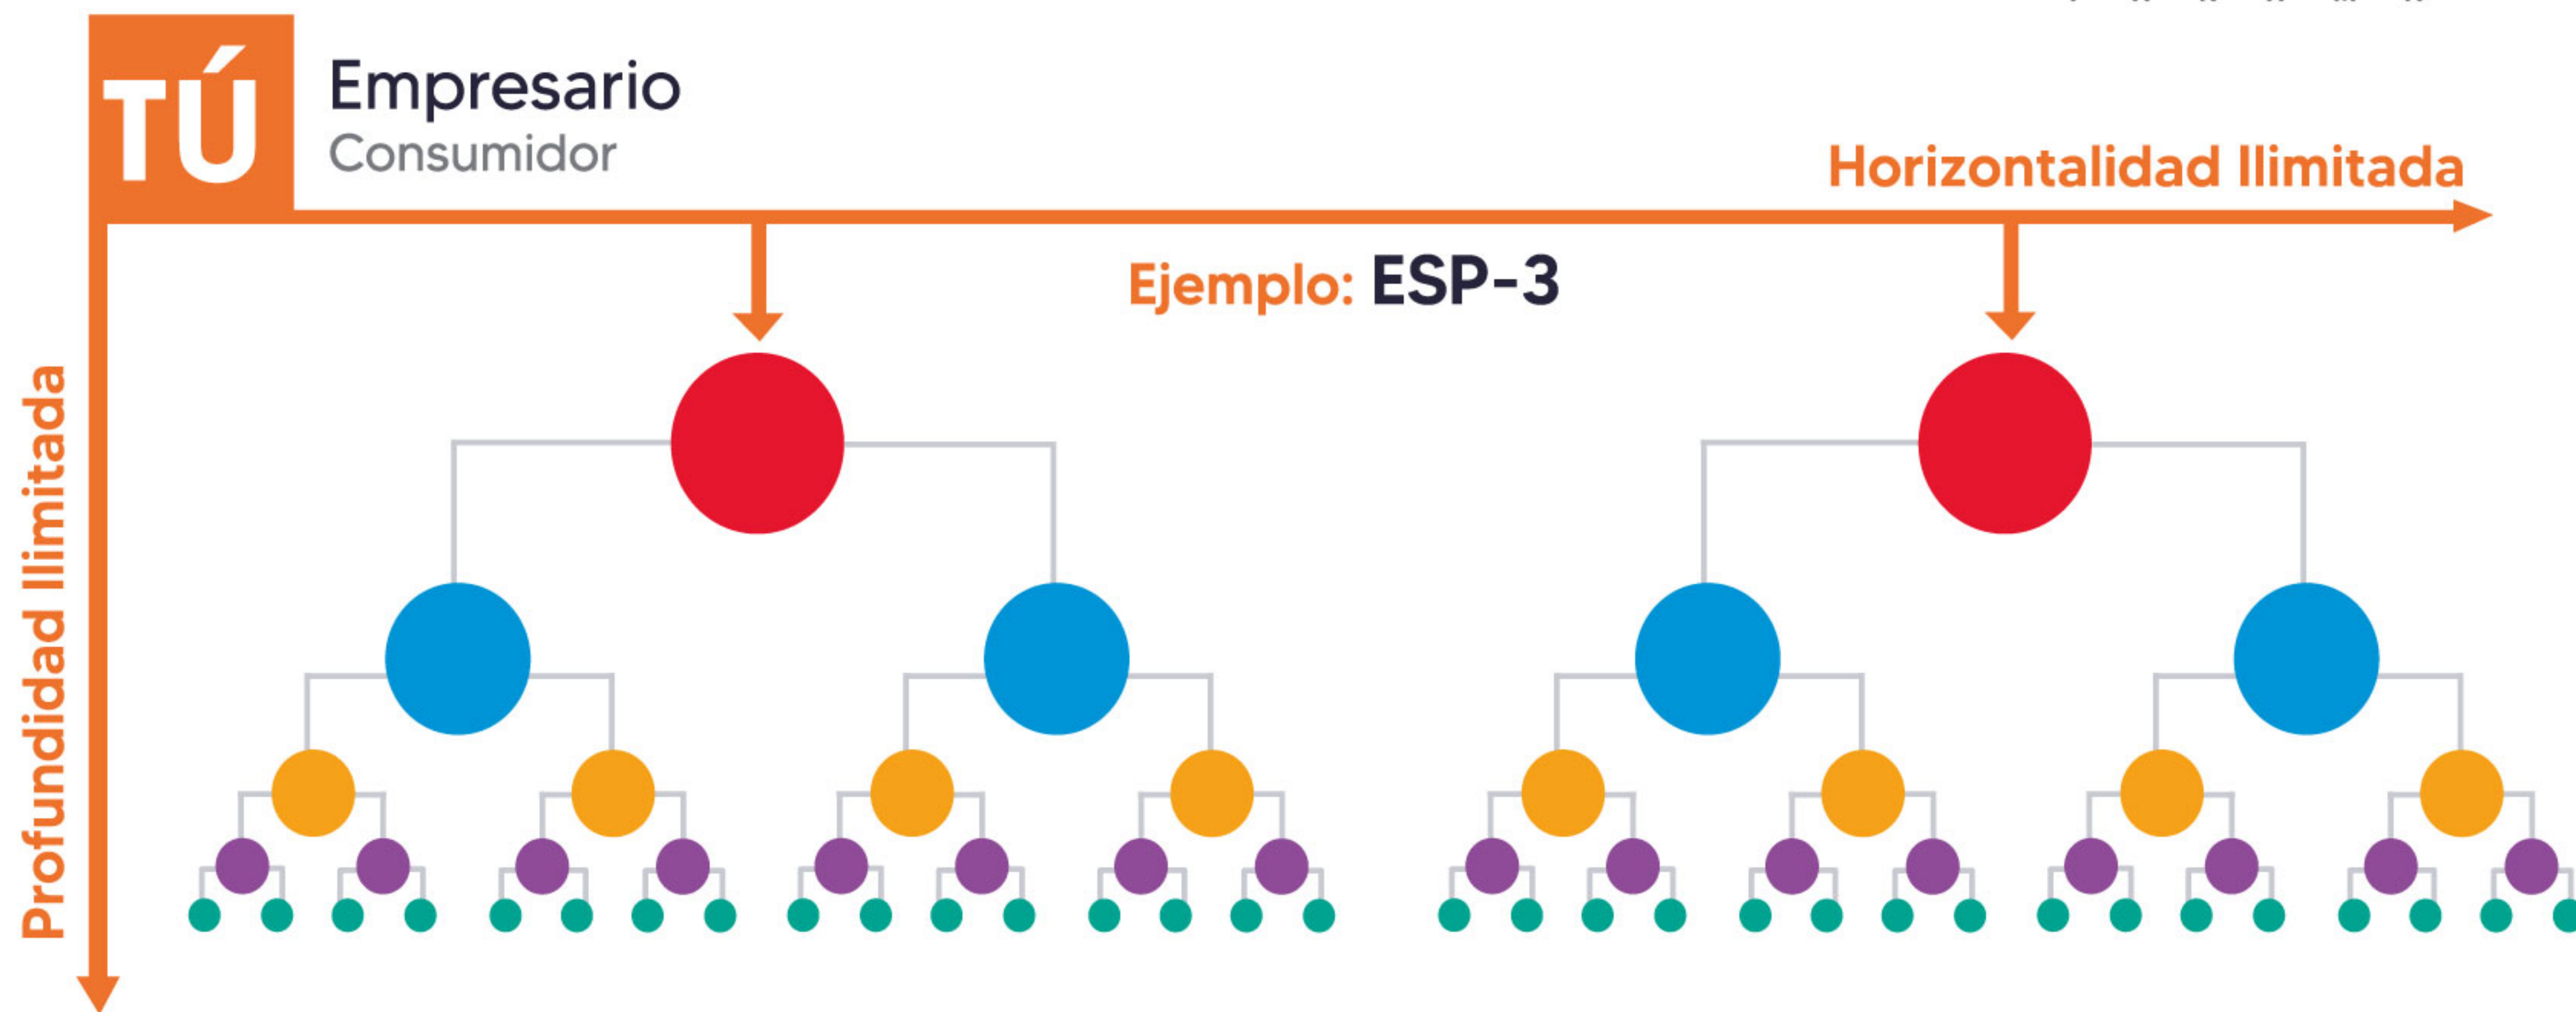

# NETWORK MARKETING

60

+ de 60 años en la industria

Baja inversión

Flexibilidad de tiempo plan B

Sistema de formación y duplicación

Ingresos adicionales libertad financiera

# OPORTUNIDAD DE NEGOCIOS

Ganancia Directa

GEN 5 Bono de Inicio Rápido

Primera generación	\$150.00	x2	\$300.00
Segunda generación	\$20.00	x4	\$80.00
Tercera generación	\$20.00	x8	\$160.00
Cuarta generación	\$20.00	x16	\$320.00
Quinta generación	\$40.00	x32	\$1,280.00 *